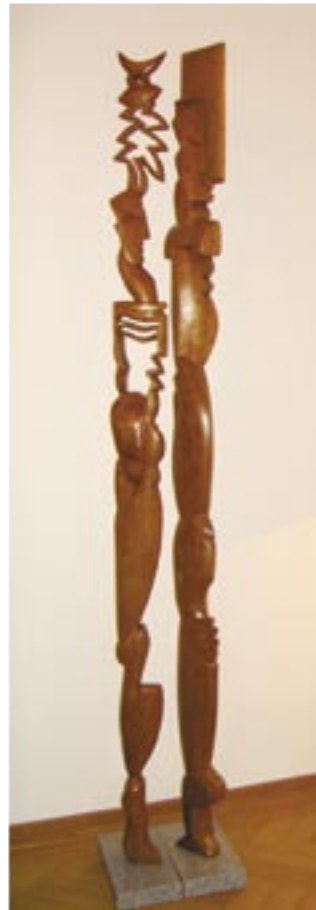

Kunsthaus Villa Seiz

ARTUR JOST PFLEGHAR

«Paar»

Holz (amerikanische Kirsche)

245 x 25 x 10 cm · 1993-1994

KUNSTHAUS VILLA SEIZ

Nepperberg 4

D-73525 Schwäbisch Gmünd

Tel. +49 7171 929 639

Fax: +49 7171 929 659

E-Mail: info@kunsthau-villa-seiz.de

Internet: www.kunsthau-villa-seiz.de