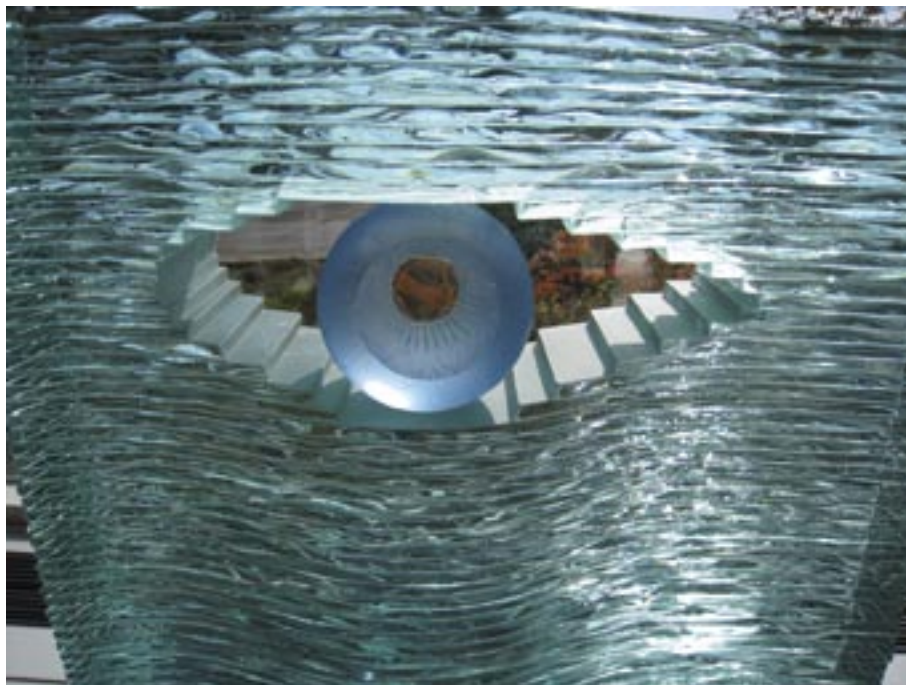

Tel. 044 463 86 28
E-Mail: martina.villiger@hispeed.ch
Internet: www.chenu.ch
Internet: www.stockeregg.com

DANIEL VOTTA

«Der Augenblick»

Geschlagene Glasplatten in Schicht-Aufbau

50 x 50 cm · 2008

VOTTA GLAS ART